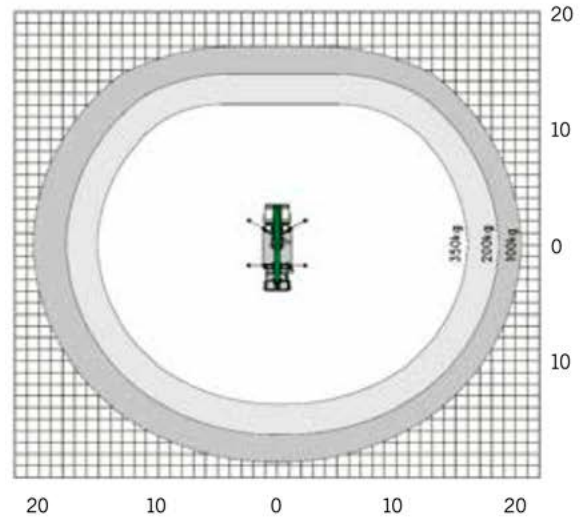

30,00m
Arbeitshöhe

20,50m
Seitliche Reichweite

350kg
Traglast

direkt
buchen

LK 300 KS PALFINGER P300KS

Die LK 300 ist die kompakte 30-Meter-LKW-Arbeitsbühne auf 7,49 t und überzeugt mit einer Reichweite von bis zu 20,5 Metern und einer Korblast von 350 kg. Damit bietet sie enorme Leistungsreserven für Montage-, Wartungs- oder Reinigungsarbeiten in großen Höhen. Die vollvariable Abstützung sorgt für sicheren Stand auch bei schwierigen Platzverhältnissen und erlaubt eine Aufstellneigung von bis zu 5 Grad. Die feinfühligste Steuerung mit programmierbaren Joysticks ermöglicht präzise Bewegungen und schnelles Positionieren. Der 540° Drehtisch, die $\pm 85^\circ$ Korbdrehung und der 190° bewegliche Korbarm garantieren maximale Flexibilität in jeder Arbeitssituation. Dank Kurbelschwenktisch kann die Bühne in Spiegelbreite geschwenkt werden – ein Vorteil besonders bei beengten Einsatzorten. Auch im Detail überzeugt die LK 300 mit praxisnaher Ausstattung: Memory- und Home-Funktion, Notbedienpult, Batteriewächter und 230 V-CEE-Einspeisung gehören ebenso zur Serienausstattung wie der komfortable Arbeitskorb mit 1,80 x 1,00 x 1,10 m. Mit Transportmaßen von rund 7,60 x 2,25 x 3,50 m und einer Abstützbreite von 5,00 m ist sie kompakt, leistungsstark und zuverlässig – gebaut für den professionellen Dauereinsatz auf höchstem Niveau.

Merkmale

Tragkraft: 350,00 kg

Hubhöhe: 28,00 m

Bauhöhe: 3,50 m

Fahrzeuglänge: 7,60 m

Fahrzeugbreite: 2,25 m

Seitl. Reichweite: 20,50 m

Plattform drehbar: Ja

Plattform: 1,80 m

Plattformlänge: 1,00 m

Plattformhöhe: 1,10 m

Transportbreite: 2,25 m

Transportlänge: 7,60 m

Plattformausschub: Nein

Eigengewicht: 7490,00 kg

Antriebsart: Diesel

Fahrwerk: Räder

Einsatzbereich: Außen

Abstützbreite beidseitig ca. 5,00 m

Abstützbreite einseitig ca. 3,75 m

Abstützung variabel

LK 300 KS PALFINGER P300KS

2 % Toleranz bauteilbedingt möglich

ca. 7600