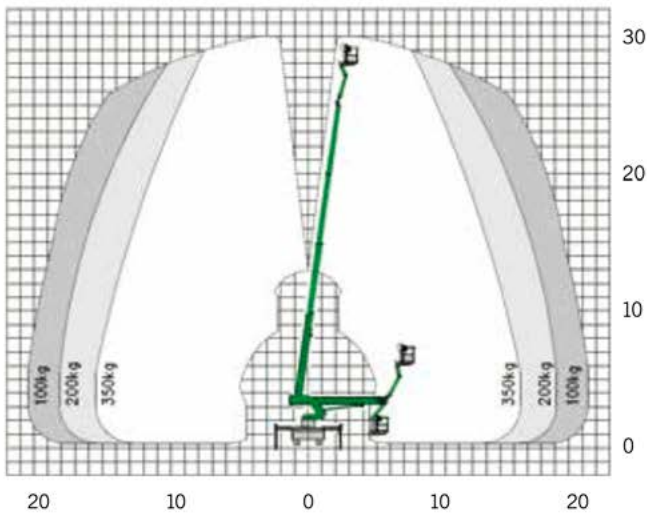

30,00m
Arbeitshöhe

20,50m
Seitliche Reichweite

350kg
Traglast

direkt
buchen

LK 300 KS PALFINGER P300KS

Die LK 300 ist die kompakte 30-Meter-LKW-Arbeitsbühne auf 7,49 t und überzeugt mit einer Reichweite von bis zu 20,5 Metern und einer Korblast von 350 kg. Damit bietet sie enorme Leistungsreserven für Montage-, Wartungs- oder Reinigungsarbeiten in großen Höhen. Die vollvariable Abstützung sorgt für sicheren Stand auch bei schwierigen Platzverhältnissen und erlaubt eine Aufstellneigung von bis zu 5 Grad. Die feinfühligste Steuerung mit programmierbaren Joysticks ermöglicht präzise Bewegungen und schnelles Positionieren. Der 540° Drehtisch, die $\pm 85^\circ$ Korbdrehung und der 190° bewegliche Korbarm garantieren maximale Flexibilität in jeder Arbeitssituation. Dank Kurbelschwenktisch kann die Bühne in Spiegelbreite geschwenkt werden – ein Vorteil besonders bei beengten Einsatzorten. Auch im Detail überzeugt die LK 300 mit praxisnaher Ausstattung: Memory- und Home-Funktion, Notbedienpult, Batteriewächter und 230 V-CEE-Einspeisung gehören ebenso zur Serienausstattung wie der komfortable Arbeitskorb mit 1,80 x 1,00 x 1,10 m. Mit Transportmaßen von rund 7,60 x 2,25 x 3,50 m und einer Abstützbreite von 5,00 m ist sie kompakt, leistungsstark und zuverlässig – gebaut für den professionellen Dauereinsatz auf höchstem Niveau.

Merkmale

Tragkraft: 350,00 kg

Hubhöhe: 28,00 m

Bauhöhe: 3,50 m

Fahrzeuglänge: 7,60 m

Fahrzeugbreite: 2,25 m

Seitl. Reichweite: 20,50 m

Plattform drehbar: Ja

Plattform: 1,80 m

Plattformlänge: 1,00 m

Plattformhöhe: 1,10 m

Transportbreite: 2,25 m

Transportlänge: 7,60 m

Plattformausschub: Nein

Eigengewicht: 7490,00 kg

Antriebsart: Diesel

Fahrwerk: Räder

Einsatzbereich: Außen

Abstützbreite beidseitig ca. 5,00 m

Abstützbreite einseitig ca. 3,75 m

Abstützung variabel

LK 300 KS PALFINGER P300KS

2 % Toleranz bauteilbedingt möglich

ca. 7600