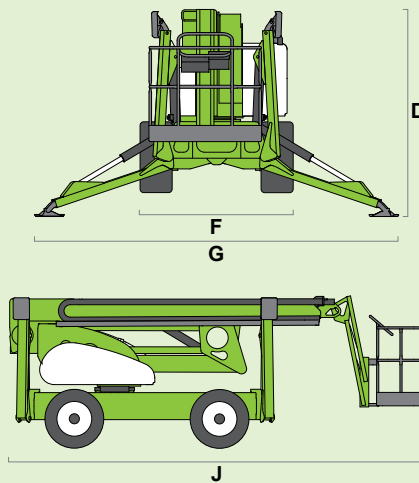

# niftylift

**SD210 4x4x4**

(A) 21.3m  
70ft

(B) 19.3m  
63ft 6in

(C) 12.8m  
42ft

225kg  
500lbs

1.8m x 0.85m  
5ft 11in x 2ft 9in

150°

100°

(D) 2.25m  
7ft 5in

(F) 2.05m  
6ft 9in

(G) 4.2m  
13ft 9in

(J) 6.15m  
20ft 2in

9km/h  
5.6mph

3.5m  
11ft 6in

45%  
24°

3950kg  
8700lbs