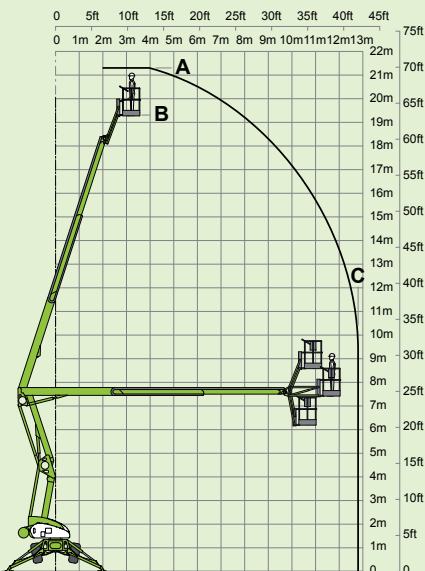

# niftylift

**SD210 4x4x4**

(A) 21.3m  
70ft

(B) 19.3m  
63ft 6in

(C) 12.8m  
42ft

225kg  
500lbs

1.8m x 0.85m  
5ft 11in x 2ft 9in

150°

100°

(D) 2.25m  
7ft 5in

(F) 2.05m  
6ft 9in

(G) 4.2m  
13ft 9in

(J) 6.15m  
20ft 2in

9km/h  
5.6mph

3.5m  
11ft 6in

45%  
24°

3950kg  
8700lbs